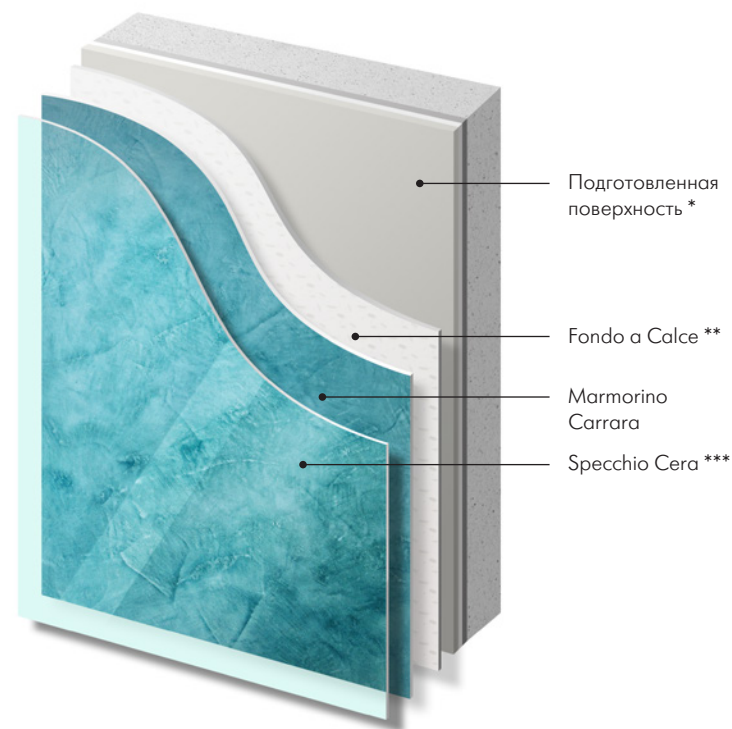

MARMORINO CARRARA - настенное минеральное покрытие с эффектом и текстурой Каррарского мрамора для внутренних и внешних работ, на основе гашеной 12-ти месячной извести. Материал позволяет получить покрытие с эффектом античной Итальянской штукатурки, активно применяемой в Венецианских Палаццо. MARMORINO CARRARA - это покрытие, обладающее устойчивостью к агрессивным атмосферным воздействиям, препятствует образованию плесени и сохраняет высокую паропроницаемость. Материал также подходит для реставрационных работ в зданиях, представляющих историческую архитектурную ценность. Материал MARMORINO CARRARA имеет сертификат степени KM-0, поэтому может использоваться при отделке МОП и мест пожарной эвакуации.

Защита

Через 12 дней, после нанесения системы декоративного покрытия MARMORINO CARRARA, нанесите в 1-2 слоя специальное защитное покрытие на основе натурального воска – SPECCHIO CERA. Ознакомьтесь с технической документацией продукта перед использованием.

Система

1	Primer Normal	1	1л/10 м ²	800%	x	Roller	4-6 ч
2	Fondo a Calce	1	1л/10 м ²	20–25%	x	Roller	6-8 ч
3	Marmorino Carrara	2	1кг/1–1,5 м ²		Color chart	Trowel	12-24 ч
4	Specchio Cera	1–2	1л/20–35 м ²		x	Sponge Wool cloth	24 ч

** PRIMER LISCIO – специальный колеруемый грунт-подложка, позволяет создать фоновый цвет основы, необходимую адгезию и впитываемость декорируемой поверхности. Может колерваться в различные цвета.

*** SPECCHIO CERA - специальное защитное от влаги покрытие на основе натурального воска.