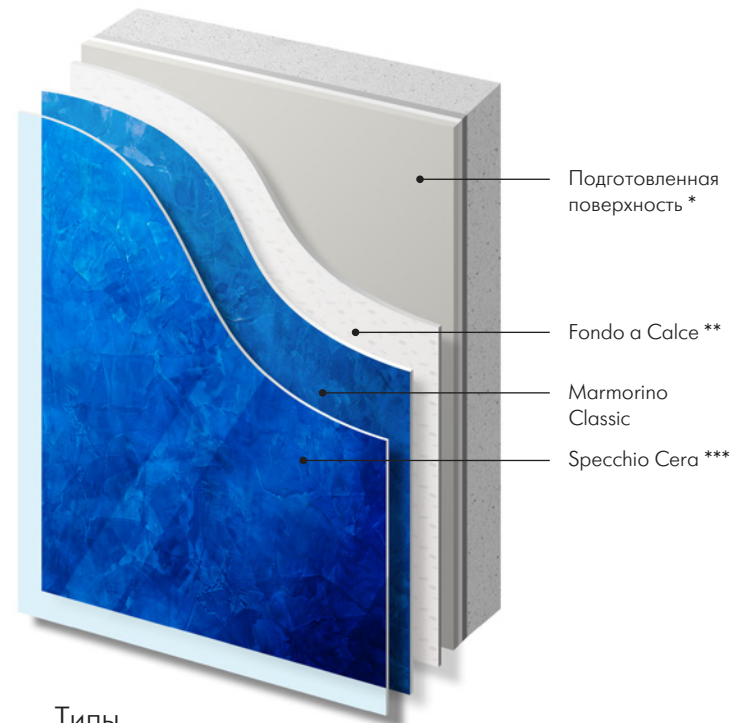

Защита

Через 12 дней, после нанесения системы декоративного покрытия MARMORINO CLASSIC, нанесите в 1-2 слоя специальное защитное покрытие на основе натурального воска – SPECCHIO CERA. Ознакомьтесь с технической документацией продукта перед использованием.

Техническая информация

Температура нанесения:	+5–+35 °С	pH:	12–14
Уровень относительной влажности:	< 85 %	Твердая масса:	58 %
Время полного высыхания:	20–25 дн.	Внешний вид:	зеркальная глянцевая
Возможность чистки через:	30 дн.	Виды упаковки:	24 кг
Удельный вес:	1,35–1,4 кг/л	Зона применения:	Интерьеры

Система

1	Primer Normal	1	1л/10 м²	800%	x	Roller	4-6 ч
2	Fondo a Calce	1	1л/10 м²	20–25%	x	Roller	6-8 ч
3	Marmorino Classic	3	1кг/2 м²	5% max	Color chart	Trowel	12-24 ч
4	Specchio Cera	1–2	1л/20–35 м²		x	Sponge Wool cloth	24 ч

Типы

Light base – absolute white base for coloring light shades

Dark base – transparent base for coloring dark and bright shades

* Тип подготовки поверхности – под покраску. В качестве финишной подготовительной шпатлевки рекомендуем использовать материал ORSO INFINITY. Рекомендуемый грунт-пропитка – PRIMER NORMAL (акриловый, концентрированный).

** PRIMER LISCIO – специальный колеруемый грунт-подложка, позволяет создать фоновый цвет основы, необходимую адгезию и впитываемость декорируемой поверхности. Может колероваться в различные цвета.

*** SPECCHIO CERA - специальное защитное от влаги покрытие на основе натурального воска.