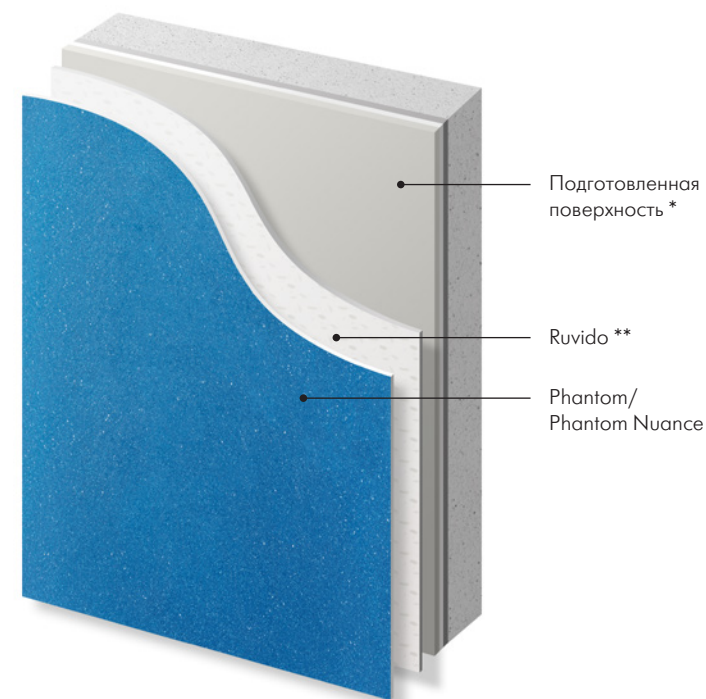

Матовое декоративное покрытие с эффектом мерцающих блёсток

PHANTOM - это интерьерно-экстерьерное матовое декоративное покрытие с мерцающими серебряными блесками.

PHANTOM NUANCE - это интерьерно-экстерьерное матовое декоративное покрытие с золотистым базовым оттенком и мерцающими золотистыми блесками.

Покрытия серии PHANTOM представляют собой элегантную матовую поверхность с легким ненавязчивым мерцающим эффектом, который зависит как от типа освещения в помещении, так и от угла обзора. Идеально подходит для отделки поверхностей внутренних стен старинных или современных зданий высокого престижа. Специальные компоненты материала обеспечивают покрытию дополнительную устойчивость к истиранию и моющиеся свойства.

Техническая информация

Температура нанесения:	+5–+35 °С	pH:	7–8
Уровень относительной влажности:	< 85 %	Твердая масса:	46%
Время полного высыхания:	24 ч	Внешний вид:	матовый с блесками
Возможность чистки через:	30 дн.	Виды упаковки:	0,75–4 л
Удельный вес:	0,8–0,9 кг/л	Зона применения:	Интерьеры и Фасады

Система

1	Primer Normal	1	1л/10 м²	800%	x	Roller	4-6 ч	
2	Ruvido	1	1л/10 м²	25–30%	Color chart	Roller	6-8 ч	
3	Phantom (Nuance)	2–3	1л/5–6 м²	20%	Color chart	Brush	6-8 ч	

Пожалуйста будьте внимательны, добавляя блески в базу PHANTOM или PHANTOM NUANCE перед нанесением.

* Тип подготовки поверхности – под покраску. В качестве финишной подготовительной шпатлевки рекомендуем использовать материал ORSO INFINITY. Рекомендуемый грунт-пропитка – PRIMER NORMAL (акриловый, концентрированный).

** RUVIDO – специальный колеруемый грунт-подложка с кварцевым наполнителем для интерьерного и экстерьерного применения. Позволяет создать фоновый цвет основы, необходимую адгезию и впитываемость декорируемой поверхности. Может колероваться в различные цвета

Типы

Phantom – матовый с серебряными блесками

Phantom Nuance – матовый с золотыми блесками